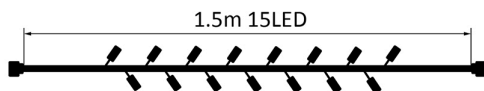

Braytron

PERDELE EXTENSIBILE

1.5m 15LED

COD PRODUS	VITRARE (VAT)	NUMAR DE BECURSI	IP	PUTERE (WAT)	LUNGIME (M)	CULOARE CABLU	CULOARE LIMBINA
BS03-00090	170-240VAC	18L/SET	IP44	1W/SET	1.5HT	ALB	ALB COLD
BS03-00091	170-240VAC	18L/SET	IP44	1W/SET	1.5HT	ALB	ALB SECE
BS03-00092	170-240VAC	18L/SET	IP44	1W/SET	1.5HT	ALB	ROSU
BS03-00093	170-240VAC	18L/SET	IP44	1W/SET	1.5HT	ALB	ALB&TRU

- Faceste cule de a 1 cablu de alimentare.
- Surso de lumina este destinat folosii in scop decorativ, nu pentru iluminat.
- Controlatoe totala maxima autorizata pentru conectare "top la top" pe o singura dimensiune. Surse de bucuri.

3m 30LED

COD PRODUS	VITRARE (VAT)	NUMAR DE BECURSI	IP	PUTERE (WAT)	LUNGIME (M)	CULOARE CABLU	CULOARE LIMBINA
BS03-00090	170-240VAC	36L/SET	IP44	2W/SET	3HT	ALB	ALB COLD
BS03-00091	170-240VAC	36L/SET	IP44	2W/SET	3HT	ALB	ALB SECE
BS03-00092	170-240VAC	36L/SET	IP44	2W/SET	3HT	ALB	ROSU
BS03-00093	170-240VAC	36L/SET	IP44	2W/SET	3HT	ALB	ALB&TRU

- Faceste cule de a 1 cablu de alimentare.
- Surso de lumina este destinat folosii in scop decorativ, nu pentru iluminat.
- Controlatoe totala maxima autorizata pentru conectare "top la top" pe o singura dimensiune. Surse de bucuri.

BRAYTRON SRL

MUNICIPIUL BUCUREȘTI, SECTOR 6, BLD. IULIU MANIU, NR.616, CORP B, ET.1,BUCUREȘTI,Sector 6(RO)

info@braytron.com

www.braytron.com