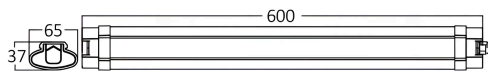

## TECHNICAL DATA SHEET

MODEL	BT02-00610
DESCRIPTION	BRY-PROLINE-IP-18W-4000K-IP65-WATERPROOF LIGHT

BRAYTRON SRL

MUNICIPIUL BUCUREȘTI, SECTOR 6, BLD. IULIU MANIU, NR.616, CORP B, ET.1,BUCUREȘTI,Sector 6(RO)  
info@braytron.com  
www.braytron.com