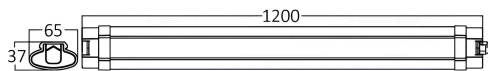

## TECHNISCHES DATENBLATT

MODELL	BT02-01200
BESCHREIBUNG	BRY-PROLINE-IP-36W-3000K-IP65-WATERPROOF LIGHT

BRAYTRON SRL

MUNICIPIUL BUCUREȘTI, SECTOR 6, BLD. IULIU MANIU, NR.616, CORP B, ET.1,BUCUREȘTI,Sector 6(RO)  
info@braytron.com  
www.braytron.com