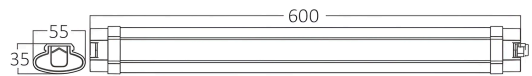

Braytron

TECHNISCHES DATENBLATT

MODELL

BT03-00600

BESCHREIBUNG

BRY-PROLINE-IPS-18W-3000K-IP65-WATERPROOF LIGHT

BRAYTRON SRL

MUNICIPIUL BUCUREȘTI, SECTOR 6, BLD. IULIU MANIU, NR.616, CORP B, ET.1,BUCUREȘTI, Sector 6(RO)

info@braytron.com

www.braytron.com

Pagina 1 din 2

Allgemeine Merkmale

Modell	:	BT03-00600
Hauptkategorie	:	Außenbeleuchtung
Unterkategorie	:	Wasserdichte LED-Leuchte

Paket-Informationen

EAN-Code	:	5949097711053
----------	---	---------------