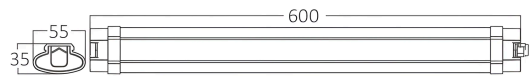

Braytron

TECHNICAL DATA SHEET

MODEL	BT03-00600
DESCRIPTION	BRY-PROLINE-IPS-18W-3000K-IP65-WATERPROOF LIGHT

BRAYTRON SRL

MUNICIPIUL BUCUREȘTI, SECTOR 6, BLD. IULIU MANIU, NR.616, CORP B, ET.1,BUCUREȘTI, Sector 6(RO)
info@braytron.com
www.braytron.com