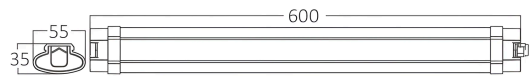

Braytron

FIȘĂ TEHNICĂ

MODEL	BT03-00600
DESCRIERE	BRY-PROLINE-IPS-18W-3000K-IP65-WATERPROOF LIGHT

BRAYTRON LIGHTING

Bd. Iuliu Maniu, Nr.616, Sector 6, 061129, Bucuresti - ROMANIA
info@braytron.com
www.braytron.com