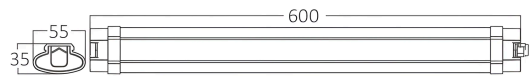

Braytron

ТЕХНИЧКИ ЛИСТ

МОДЕЛ	BT03-00600
ОПИС	BRY-PROLINE-IPS-18W-3000K-IP65-WATERPROOF LIGHT

BRAYTRON SRL

MUNICIPIUL BUCUREȘTI, SECTOR 6, BLD. IULIU MANIU, NR.616, CORP B, ET.1,BUCUREȘTI, Sector 6(RO)
info@braytron.com
www.braytron.com

Pagina 1 din 2