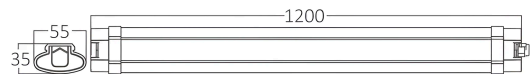

Braytron

TECHNISCHES DATENBLATT

MODELL	BT03-01200
BESCHREIBUNG	BRY-PROLINE-IPS-36W-3000K-IP65-WATERPROOF LIGHT

BRAYTRON SRL

MUNICIPIUL BUCUREȘTI, SECTOR 6, BLD. IULIU MANIU, NR.616, CORP B, ET.1,BUCUREȘTI,Sector 6(RO)
info@braytron.com
www.braytron.com