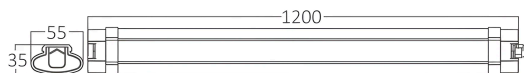

Braytron

TECHNISCHES DATENBLATT

MODELL	BT03-01200
BESCHREIBUNG	BRY-PROLINE-IPS-36W-3000K-IP65-WATERPROOF LIGHT

BRAYTRON SRL

MUNICIPIUL BUCUREȘTI, SECTOR 6, BLD. IULIU MANIU, NR.616, CORP B, ET.1,BUCUREȘTI,Sector 6(RO)
info@braytron.com
www.braytron.com