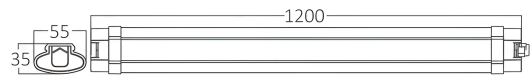

Braytron

FIȘĂ TEHNICĂ

MODEL	BT03-01200
DESCRIERE	BRY-PROLINE-IPS-36W-3000K-IP65-WATERPROOF LIGHT

BRAYTRON LIGHTING

Bd. Iuliu Maniu, Nr.616, Sector 6, 061129, Bucuresti - ROMANIA
info@braytron.com
www.braytron.com

SPOTVISION ELECTRIC & LIGHTING S.R.L

Bd. Iuliu Maniu, Nr.616, Sector 6, 061129, Bucuresti - ROMANIA
sales@spotvisionelectric.ro
www.spotvisionelectric.ro

Pagina 1 din 2