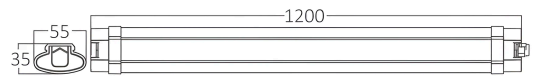

Braytron

ТЕХНИЧКИ ЛИСТ

МОДЕЛ	BT03-01200
ОПИС	BRY-PROLINE-IPS-36W-3000K-IP65-WATERPROOF LIGHT

BRAYTRON SRL

MUNICIPIUL BUCUREȘTI, SECTOR 6, BLD. IULIU MANIU, NR.616, CORP B, ET.1,BUCUREȘTI, Sector 6(RO)
info@braytron.com
www.braytron.com