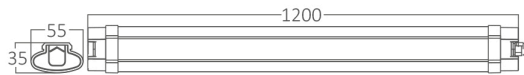

BRAYTRON SRL

MUNICIPIUL BUCUREȘTI, SECTOR 6, BLD. IULIU MANIU, NR.616, CORP B, ET.1,BUCUREȘTI, Sector 6(RO)

info@braytron.com

www.braytron.com