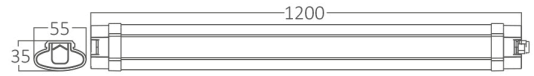

Braytron

TEKNIK VERI SAYFASI

MODEL

BT03-01200

AÇIKLAMA

BRY-PROLINE-IPS-36W-3000K-IP65-WATERPROOF LIGHT

IP65