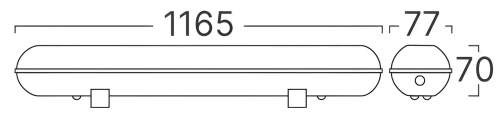

Braytron

TECHNICAL DATA SHEET

MODEL	BT04-01230
DESCRIPTION	BRY-AQUALINE-IPG-M-42W-6500K-IP65-WA.PROOF LIGHT

BRAYTRON SRL

MUNICIPIUL BUCUREȘTI, SECTOR 6, BLD. IULIU MANIU, NR.616, CORP B, ET.1,BUCUREȘTI, Sector 6(RO)
info@braytron.com
www.braytron.com