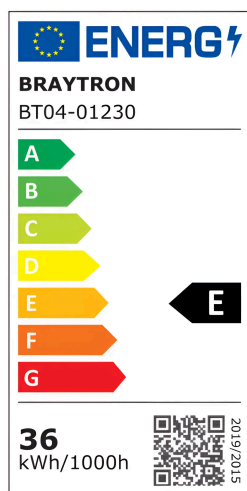

# Braytron

FIȘĂ TEHNICĂ

MODEL BT04-01230

DESCRIERE BRY-AQUALINE-IPG-M-42W-6500K-IP65-WA.PROOF LIGHT

BRAYTRON LIGHTING

Bd. Iuliu Maniu, Nr.616, Sector 6, 061129, Bucuresti - ROMANIA  
info@braytron.com  
www.braytron.com

## Caracteristici Generale

Model	: BT04-01230
Familia principală/Categorie	: Iluminat Exterior
Sub-familia/Subcategorie	: Corp LED etanș
Tip	: Waterproof
Culoarea corpului	: Grey
Forma lămpii	: Non-Directional
Dimabil	: Not-Dimmable
Sursa de lumină	: LED
Garanție	: 3 Years
Clasă	: CLASS II
IP (Grad de protecție)	: IP65

## Caracteristici Produs

Putere	: 36
Temperatura culorii	: 6500K
Lumeni efectivi	: 3420
Indexul de redare a culorilor (CRI)	: $\geq 80$
Unghi de emisie al luminii	: $120^\circ$