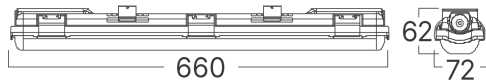

Braytron

FISA TEHNICA

MODEL BT05-10681

DESCRIERE BRY-AQUALINE-1X-0.6MT-DB-PS-IP65-WA.PROOF LIGHT

BRAYTRON LIGHTING

Bd. Iuliu Maniu, Nr.616, Sector 6, 061129, Bucuresti - ROMANIA
info@braytron.com
www.braytron.com