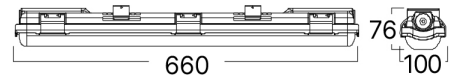

Braytron

TEKNIK VERI SAYFASI

MODEL

BT05-20632

AÇIKLAMA

BRY-AQUALINE-2X-0.6MT-6500K-SG-PC-IP65-WA.PROOF LIGH

IP65