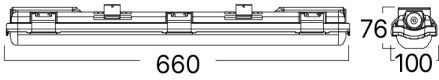

BRAYTRON SRL

MUNICIPIUL BUCUREȘTI, SECTOR 6, BLD. IULIU MANIU, NR.616, CORP B, ET.1,BUCUREȘTI, Sector 6(RO)
info@braytron.com
www.braytron.com

Sayfa 1 / 2