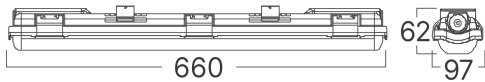

Braytron

FISA TEHNICA

MODEL

BT05-20681

DESCRIERE

BRY-AQUALINE-2X-0.6MT-DB-PS-IP65-WA.PROOF LIGHT

BRAYTRON LIGHTING

Bd. Iuliu Maniu, Nr.616, Sector 6, 061129, Bucuresti - ROMANIA
info@braytron.com
www.braytron.com