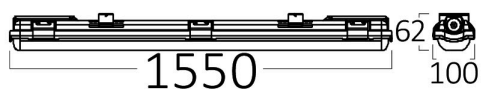

BRAYTRON LIGHTING

Bd. Iuliu Maniu, Nr.616, Sector 6, 061129, Bucuresti - ROMANIA
info@braytron.com
www.braytron.com

SPOTVISION ELECTRIC & LIGHTING S.R.L

Bd. Iuliu Maniu, Nr.616, Sector 6, 061129, Bucuresti - ROMANIA
sales@spotvisionelectric.ro
www.spotvisionelectric.ro

Pagina 1 din 2