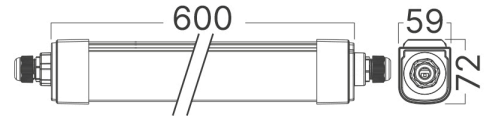

Braytron

TEKNIK VERI SAYFASI

MODEL

BT06-00282

AÇIKLAMA

BRY-MULTILINE-A-0.6MT-25W-3IN1-3PW-IP65-WA.PROOF LIGHT

BRAYTRON SRL

MUNICIPIUL BUCUREȘTI, SECTOR 6, BLD. IULIU MANIU, NR.616, CORP B, ET.1,BUCUREȘTI, Sector 6(RO)
info@braytron.com
www.braytron.com

Sayfa 1 / 2