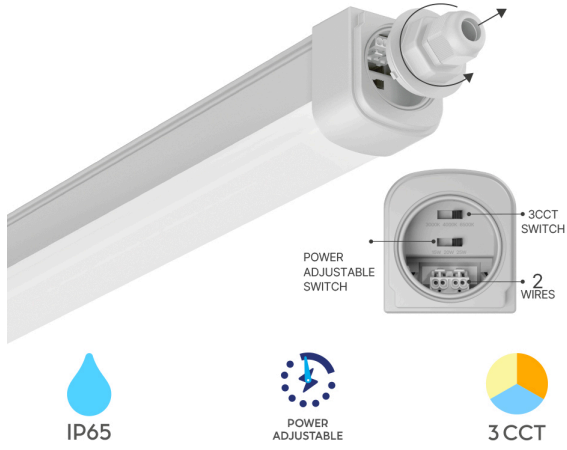

Braytron

TEKNIK VERI SAYFASI

MODEL

BT06-00282

AÇIKLAMA

BRY-MULTILINE-A-0.6MT-25W-3IN1-3PW-IP65-WA.PROOF LIGHT

BRAYTRON SRL

MUNICIPIUL BUCUREȘTI, SECTOR 6, BLD. IULIU MANIU, NR.616, CORP B, ET.1,BUCUREȘTI, Sector 6(RO)
info@braytron.com
www.braytron.com

Sayfa 1 / 2

Genel Özellikler

Model No	: BT06-00282
Üst Kategori	: Dış Mekan Aydınlatma
Alt Kategori	: Su Geçirmez LED Armatür
Tür	: Waterproof
Gövde Rengi	: Grey
Lamba Şekli	: Non-Directional
Kısılabilir	: Not-Dimmable
Garanti	: 5 Years
Class	: CLASS II
IP	: IP65
IK	: IK08

Ürün Özellikleri

Watt Gücü	: 20
Renk Sıcaklığı	: 3IN1
Quse Lümen	: 2520
Renk Geriverim İndeksi (CRI)	: ≥ 80
Enerji Verimlilik Seviyesi	: E
Işın Açısı	: 120°

Elektriksel Özellikler

Lifetime	: 30000 h
Voltaj	: 220-240V 50/60Hz
Güç Faktörü	: $>0,5$
Material	: PC+PC
Çalışma Sıcaklığı	: -20°C ~ +40°C

Ölçüler & Ağırlık

Ürün Uzunluğu	: 600 mm
Ürün Genişliği	: 59 mm
Ürün Yüksekliği	: 72 mm

Paketleme Bilgileri

Koli Adet Bilgisi	: 12
Uzunluk	: 63,5 cm
Genişlik	: 27 cm
Yükseklik	: 25 cm
Barkod	: 5949097752865