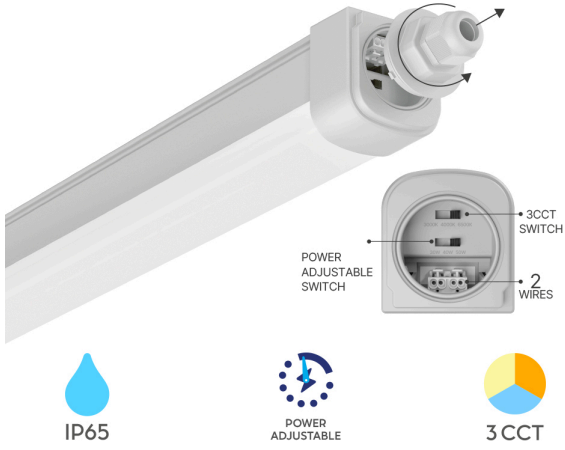

Braytron

TEKNIK VERI SAYFASI

MODEL

BT06-00482

AÇIKLAMA

BRY-MULTILINE-A-1.2MT-50W-3IN1-3PW-IP65-WA.PROOF LIGHT

BRAYTRON SRL

MUNICIPIUL BUCUREȘTI, SECTOR 6, BLD. IULIU MANIU, NR.616, CORP B, ET.1,BUCUREȘTI, Sector 6(RO)
info@braytron.com
www.braytron.com

Sayfa 1 / 2

Genel Özellikler

Model No	: BT06-00482
Üst Kategori	: Dış Mekan Aydınlatma
Alt Kategori	: Su Geçirmez LED Armatür
Tür	: Waterproof
Gövde Rengi	: Grey
Lamba Şekli	: Non-Directional
Kısılabilir	: Not-Dimmable
Garanti	: 5 Years
Class	: CLASS II
IP	: IP65
IK	: IK08

Ürün Özellikleri

Watt Gücü	: 40
Renk Sıcaklığı	: 3IN1
Quse Lümen	: 5000
Renk Geriverim İndeksi (CRI)	: ≥ 80
Enerji Verimlilik Seviyesi	: E
Işın Açısı	: 120°

Elektriksel Özellikler

Lifetime	: 30000 h
Voltaj	: 220-240V 50/60Hz
Güç Faktörü	: $>0,9$
Material	: PC+PC
Çalışma Sıcaklığı	: -20°C ~ +40°C

Ölçüler & Ağırlık

Ürün Uzunluğu	: 1200 mm
Ürün Genişliği	: 59 mm
Ürün Yüksekliği	: 72 mm

Paketleme Bilgileri

Koli Adet Bilgisi	: 12
Uzunluk	: 123,5 cm
Genişlik	: 27 cm
Yükseklik	: 25 cm
Barkod	: 5949097752872