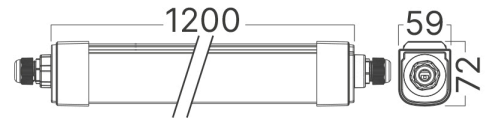

Braytron

TEKNIK VERI SAYFASI

MODEL

BT06-00482

AÇIKLAMA

BRY-MULTILINE-A-1.2MT-50W-3IN1-3PW-IP65-WA.PROOF LIGHT

BRAYTRON SRL

MUNICIPIUL BUCUREȘTI, SECTOR 6, BLD. IULIU MANIU, NR.616, CORP B, ET.1,BUCUREȘTI, Sector 6(RO)
info@braytron.com
www.braytron.com

Sayfa 1 / 2