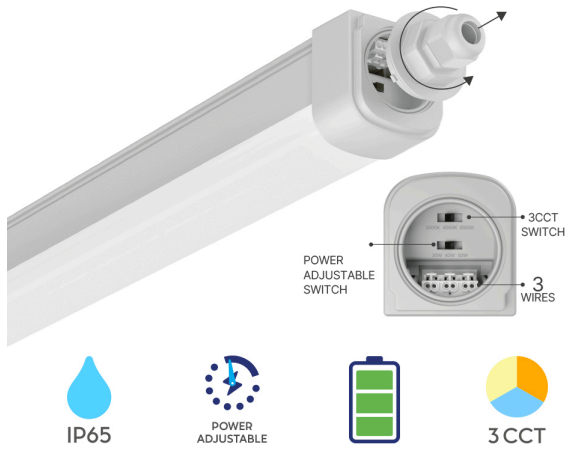

# Braytron

TEKNIK VERI SAYFASI

MODEL

BT06-00483

AÇIKLAMA

BRY-MULTILINE-A-1.2MT-KIT-50W-3IN1-3PW-IP65-WA.PROOF LIGHT

Product information card for the Braytron LED waterproof fixture. The card features the Braytron logo, a 5 YEARS WARRANTY badge, and the text: Flicker Free, LED WATERPROOF FIXTURE, MODEL NO: BT06-00483, 40w - 5000lm, Emergency Lumen: 350lm, POWER ADJUSTABLE, 30W 40W 50W, 3CCT SWITCH, 3000K 4000K 6500K, Li-Ion Battery, Charging Time: 14-18hours, Working Time: 5hours. The card also shows a photograph of the fixture installed in a hallway, a linkable diagram (Linkable (Max. 300W), 1200, 59, MULTILINE), and icons for LED and IP65.

## Genel Özellikler

Model No	: BT06-00483
Üst Kategori	: Dış Mekan Aydınlatma
Alt Kategori	: Su Geçirmez LED Armatür
Tür	: Waterproof
Gövde Rengi	: Grey
Lamba Şekli	: Non-Directional
Kısılabilir	: Not-Dimmable
Garanti	: 5 Years
Class	: CLASS II
IP	: IP65
IK	: IK08

## Ürün Özellikleri

Watt Gücü	: 40
Renk Sıcaklığı	: 3IN1
Quse Lümen	: 5000
Renk Geriverim İndeksi (CRI)	: $\geq 80$
Işın Açısı	: 120°

## Ölçüler & Ağırlık

Ürün Uzunluğu	: 1200 mm
Ürün Genişliği	: 59 mm
Ürün Yüksekliği	: 72 mm