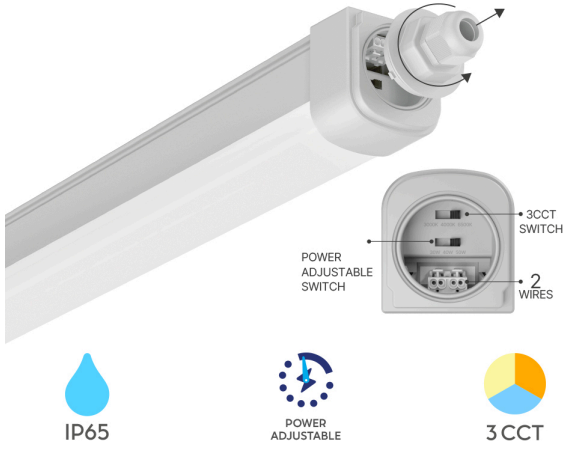

Braytron

TEKNIK VERI SAYFASI

MODEL

BT06-00582

AÇIKLAMA

BRY-MULTILINE-A-1.5MT-60W-3IN1-3PW-IP65-WA.PROOF LIGHT

BRAYTRON SRL

MUNICIPIUL BUCUREȘTI, SECTOR 6, BLD. IULIU MANIU, NR.616, CORP B, ET.1,BUCUREȘTI, Sector 6(RO)
info@braytron.com
www.braytron.com

Sayfa 1 / 2

Genel Özellikler

Model No	: BT06-00582
Üst Kategori	: Dış Mekan Aydınlatma
Alt Kategori	: Su Geçirmez LED Armatür
Tür	: Waterproof
Gövde Rengi	: Grey
Lamba Şekli	: Non-Directional
Kısılabilir	: Not-Dimmable
Garanti	: 5 Years
Class	: CLASS II
IP	: IP65
IK	: IK08

Ürün Özellikleri

Watt Gücü	: 60
Renk Sıcaklığı	: 3IN1
Quse Lümen	: 7200
Renk Geriverim İndeksi (CRI)	: ≥ 80
Enerji Verimlilik Seviyesi	: E
Işın Açısı	: 120°

Elektriksel Özellikler

Lifetime	: 30000 h
Voltaj	: 220-240V 50/60Hz
Güç Faktörü	: $>0,9$
Material	: PC+PC
Çalışma Sıcaklığı	: -20°C ~ +40°C

Ölçüler & Ağırlık

Ürün Uzunluğu	: 1500 mm
Ürün Genişliği	: 59 mm
Ürün Yüksekliği	: 72 mm

Paketleme Bilgileri

Koli Adet Bilgisi	: 12
Uzunluk	: 153,5 cm
Genişlik	: 27 cm
Yükseklik	: 25 cm
Barkod	: 5949097752896