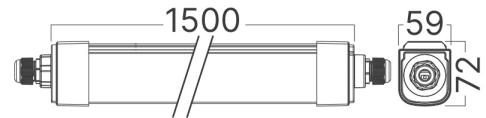

Braytron

TEKNIK VERI SAYFASI

MODEL

BT06-00582

AÇIKLAMA

BRY-MULTILINE-A-1.5MT-60W-3IN1-3PW-IP65-WA.PROOF LIGHT

BRAYTRON SRL

MUNICIPIUL BUCUREȘTI, SECTOR 6, BLD. IULIU MANIU, NR.616, CORP B, ET.1,BUCUREȘTI, Sector 6(RO)
info@braytron.com
www.braytron.com

Sayfa 1 / 2