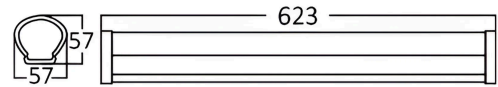

Braytron

ТЕХНИЧКИ ЛИСТ

МОДЕЛ	BT06-00600
ОПИС	BRY-PROLINE-IPS-18W-3000K-IP65-LED ETANJ

BRAYTRON SRL

MUNICIPIUL BUCUREȘTI, SECTOR 6, BLD. IULIU MANIU, NR.616, CORP B, ET.1,BUCUREȘTI, Sector 6(RO)
info@braytron.com
www.braytron.com