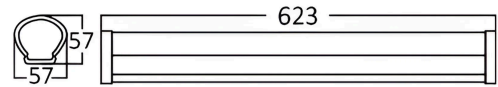

Braytron

ТЕХНИЧКИ ЛИСТ

МОДЕЛ	BT06-00610
ОПИС	BRY-PROLINE-IPS-18W-4000K-IP65-LED ETANJ

BRAYTRON SRL

MUNICIPIUL BUCUREȘTI, SECTOR 6, BLD. IULIU MANIU, NR.616, CORP B, ET.1,BUCUREȘTI, Sector 6(RO)
info@braytron.com
www.braytron.com

Pagina 1 din 2