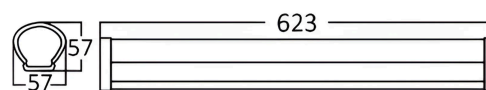

Braytron

TEHNIČNI LIST

MODEL	BT06-00630
OPIS	BRY-PROLINE-IPS-18W-6500K-IP65-LED ETANJ

BRAYTRON SRL

MUNICIPIUL BUCUREȘTI, SECTOR 6, BLD. IULIU MANIU, NR.616, CORP B, ET.1,BUCUREȘTI, Sector 6(RO)
info@braytron.com
www.braytron.com

Pagina 1 din 2