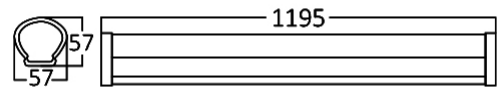

Braytron

TECHNICAL DATA SHEET

MODEL	BT06-01210
DESCRIPTION	BRY-PROLINE-IPS-36W-4000K-IP65-LED ETANJ

BRAYTRON SRL

MUNICIPIUL BUCUREȘTI, SECTOR 6, BLD. IULIU MANIU, NR.616, CORP B, ET.1,BUCUREȘTI,Sector 6(RO)
info@braytron.com
www.braytron.com