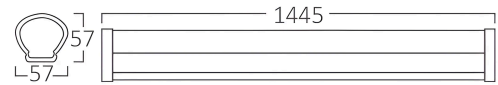

Braytron

TECHNISCHES DATENBLATT

MODELL	BT06-01500
BESCHREIBUNG	BRY-PROLINE-IPS-45W-3000K-IP65-LED ETANJ

BRAYTRON SRL

MUNICIPIUL BUCUREȘTI, SECTOR 6, BLD. IULIU MANIU, NR.616, CORP B, ET.1,BUCUREȘTI,Sector 6(RO)
info@braytron.com
www.braytron.com