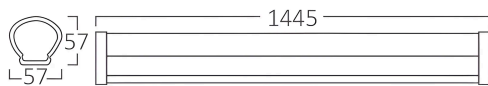

Braytron

TECHNISCHES DATENBLATT

MODELL	BT06-01500
BESCHREIBUNG	BRY-PROLINE-IPS-45W-3000K-IP65-LED ETANJ

BRAYTRON SRL

MUNICIPIUL BUCUREȘTI, SECTOR 6, BLD. IULIU MANIU, NR.616, CORP B, ET.1,BUCUREȘTI,Sector 6(RO)
info@braytron.com
www.braytron.com