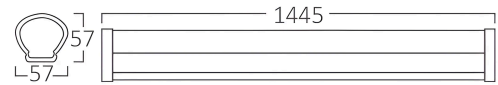

Braytron

TECHNISCHES DATENBLATT

MODELL	BT06-01530
BESCHREIBUNG	BRY-PROLINE-IPS-45W-6500K-IP65-LED ETANJ

BRAYTRON SRL

MUNICIPIUL BUCUREȘTI, SECTOR 6, BLD. IULIU MANIU, NR.616, CORP B, ET.1,BUCUREȘTI,Sector 6(RO)
info@braytron.com
www.braytron.com