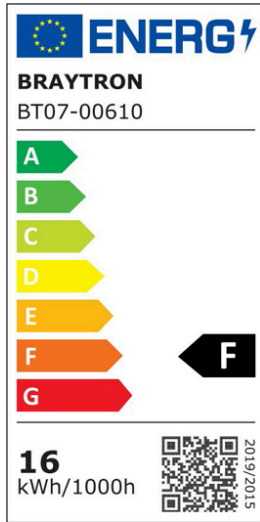

Braytron

TEKNİK VERİ SAYFASI

MODEL BT07-00610

AÇIKLAMA BRY-PROLINE-IPG-S-16W-4000K-IP65-WATERPROOF LIGHT

BRAYTRON SRL

MUNICIPIUL BUCUREȘTI, SECTOR 6, BLD. IULIU MANIU, NR.616, CORP B, ET.1,BUCUREȘTI, Sector 6(RO)
info@braytron.com
www.braytron.com

Sayfa 1 / 2

Genel Özellikler

Model No	: BT07-00610
Üst Kategori	: Dış Mekan Aydınlatma
Alt Kategori	: Su Geçirmez LED Armatür
Tür	: Waterproof
Gövde Rengi	: White
Lamba Şekli	: Non-Directional
Kısılabilir	: Not-Dimmable
Işık Kaynağı	: LED
Garanti	: 2 Years
Class	: Class II
IP	: IP65

Ürün Özellikleri

Watt Gücü	: 16
Renk Sıcaklığı	: 4000K
Quse Lümen	: 1600
Renk Geriverim İndeksi (CRI)	: ≥ 80
Enerji Verimlilik Seviyesi	: F
Işın Açısı	: 120°

Elektriksel Özellikler

Lifetime	: 20000 h
Voltaj	: 220-240V 50/60Hz
Güç Faktörü	: $>0,5$
Material	: PC
Çalışma Sıcaklığı	: -20°C ~ +40°C