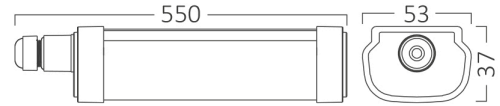

BRAYTRON SRL

MUNICIPIUL BUCUREȘTI, SECTOR 6, BLD. IULIU MANIU, NR.616, CORP B, ET.1,BUCUREȘTI, Sector 6(RO)
info@braytron.com
www.braytron.com

Sayfa 1 / 2