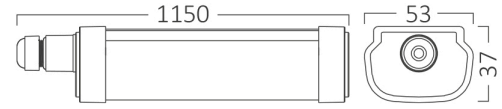

BRAYTRON SRL

MUNICIPIUL BUCUREȘTI, SECTOR 6, BLD. IULIU MANIU, NR.616, CORP B, ET.1,BUCUREȘTI, Sector 6(RO)
info@braytron.com
www.braytron.com

Sayfa 1 / 2