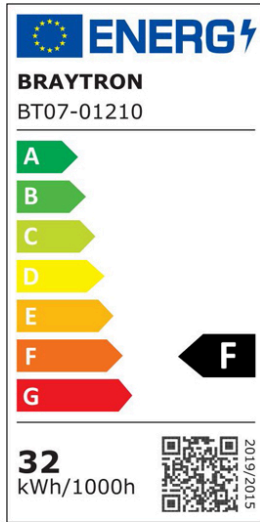

Braytron

TEKNİK VERİ SAYFASI

MODEL BT07-01210

AÇIKLAMA BRY-PROLINE-IPG-S-32W-4000K-IP65-WA.PROOF LIGHT

IP65

BRAYTRON SRL

MUNICIPIUL BUCUREȘTI, SECTOR 6, BLD. IULIU MANIU, NR.616, CORP B, ET.1,BUCUREȘTI, Sector 6(RO)
info@braytron.com
www.braytron.com

Sayfa 1 / 2

Genel Özellikler

Model No	: BT07-01210
Üst Kategori	: Dış Mekan Aydınlatma
Alt Kategori	: Su Geçirmez LED Armatür
Tür	: Waterproof
Gövde Rengi	: White
Lamba Şekli	: Non-Directional
Kısılabilir	: Not-Dimmable
Işık Kaynağı	: LED
Garanti	: 2 Years
Class	: CLASS II
IP	: IP65

Ürün Özellikleri

Watt Gücü	: 32
Renk Sıcaklığı	: 4000K
Quse Lümen	: 3400
Renk Geriverim İndeksi (CRI)	: ≥ 80
Enerji Verimlilik Seviyesi	: F
Işın Açısı	: 120°

Elektriksel Özellikler

Lifetime	: 20000 h
Voltaj	: 220-240V 50/60Hz
Güç Faktörü	: $>0,5$
Material	: PC+PC
Çalışma Sıcaklığı	: -20°C ~ +40°C