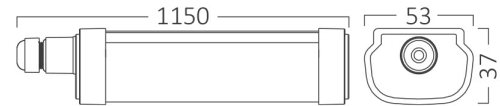

Braytron

TEKNİK VERİ SAYFASI

MODEL BT07-01230

AÇIKLAMA BRY-PROLINE-IPG-S-32W-6500K-IP65-WA.PROOF LIGHT

BRAYTRON SRL

MUNICIPIUL BUCUREȘTI, SECTOR 6, BLD. IULIU MANIU, NR.616, CORP B, ET.1,BUCUREȘTI, Sector 6(RO)
info@braytron.com
www.braytron.com

Sayfa 1 / 2