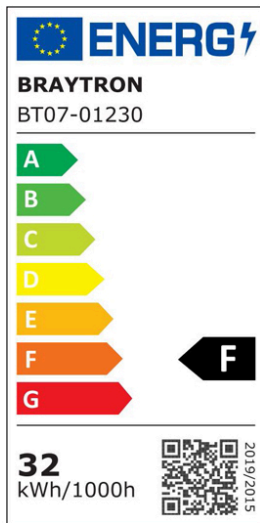

# Braytron

TEKNİK VERİ SAYFASI

MODEL BT07-01230

AÇIKLAMA BRY-PROLINE-IPG-S-32W-6500K-IP65-WA.PROOF LIGHT

BRAYTRON SRL

MUNICIPIUL BUCUREȘTI, SECTOR 6, BLD. IULIU MANIU, NR.616, CORP B, ET.1,BUCUREȘTI, Sector 6(RO)  
info@braytron.com  
www.braytron.com

## Ürün Özellikleri

Watt Gücü	: 32
Renk Sıcaklığı	: 6500K
Quse Lümen	: 3400
Renk Geriverim İndeksi (CRI)	: $\geq 80$
Enerji Verimlilik Seviyesi	: F
Işın Açısı	: 120°