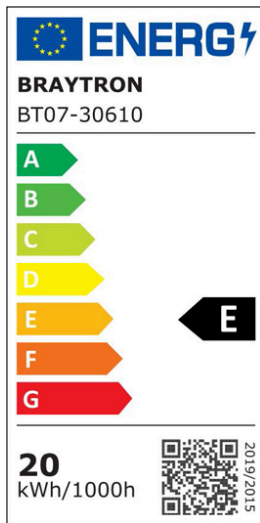

Braytron

TEKNIK VERI SAYFASI

MODEL BT07-30610

AÇIKLAMA BRY-PROLINE-IPG-M-20W-4000K-IP65-WATERPROOF LIGHT

BRAYTRON SRL

MUNICIPIUL BUCUREȘTI, SECTOR 6, BLD. IULIU MANIU, NR.616, CORP B, ET.1,BUCUREȘTI, Sector 6(RO)
info@braytron.com
www.braytron.com

Sayfa 1 / 2

Genel Özellikler

Model No	: BT07-30610
Üst Kategori	: Dış Mekan Aydınlatma
Alt Kategori	: Su Geçirmez LED Armatür
Tür	: Waterproof
Gövde Rengi	: White
Lamba Şekli	: Non-Directional
Kısılabilir	: Not-Dimmable
Işık Kaynağı	: LED
Garanti	: 2 Years
Class	: Class II
IP	: IP65

Ürün Özellikleri

Watt Gücü	: 20
Renk Sıcaklığı	: 4000K
Quse Lümen	: 2240
Renk Geriverim İndeksi (CRI)	: ≥ 80
Enerji Verimlilik Seviyesi	: E
Işın Açısı	: 120°

Elektriksel Özellikler

Lifetime	: 20000 h
Voltaj	: 220-240V 50/60Hz
Güç Faktörü	: $>0,9$
Material	: PC
Çalışma Sıcaklığı	: -20°C ~ +40°C