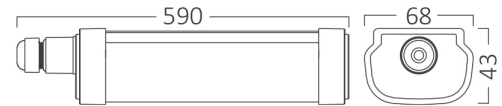

Braytron

TEKNIK VERI SAYFASI

MODEL BT07-30610

AÇIKLAMA BRY-PROLINE-IPG-M-20W-4000K-IP65-WATERPROOF LIGHT

BRAYTRON SRL

MUNICIPIUL BUCUREȘTI, SECTOR 6, BLD. IULIU MANIU, NR.616, CORP B, ET.1,BUCUREȘTI, Sector 6(RO)
info@braytron.com
www.braytron.com

Sayfa 1 / 2