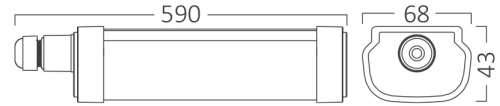

BRAYTRON SRL

MUNICIPIUL BUCUREȘTI, SECTOR 6, BLD. IULIU MANIU, NR.616, CORP B, ET.1,BUCUREȘTI,Sector 6(RO)
info@braytron.com
www.braytron.com

Sayfa 1 / 2