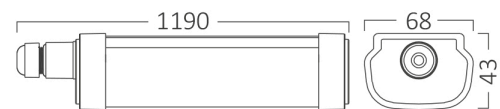

BRAYTRON SRL

MUNICIPIUL BUCUREȘTI, SECTOR 6, BLD. IULIU MANIU, NR.616, CORP B, ET.1,BUCUREȘTI,Sector 6(RO)
info@braytron.com
www.braytron.com

Pagina 1 din 2