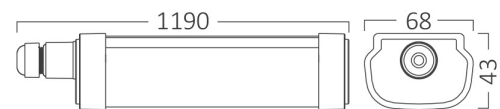

PROLINE IPG M
WATERPROOF LIGHT

Model No:
BT07-31230

40w - 4500lm

CoolDaylight | 6500K

Beam angle: 120°

Linkable: Max Up To
8 PCS

220-240V

LED
IP65

PROLINE IPG M
LED WATERPROOF LIGHT

1190 68 43

ENERG

BRAYTRON
BT07-31230

A
B
C
D
E
F
G

E

40
kWh/1000h

2019/2015

Dimensions & Weight

Länge	: 1190 mm
Breite	: 68 mm
Höhe	: 43 mm
Gewicht	: 430 gr

Paket-Informationen

Nettogewicht	: 8,60 kgs
Bruttogewicht	: 11,00 kgs
Stückzahl pro Karton (PCS/CTN)	: 20
Länge	: 1215 mm
Breite	: 315 mm
Höhe	: 265 mm
EAN-Code	: 5949097720291