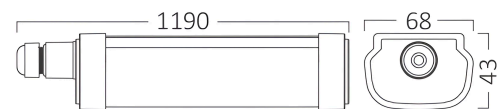

BRAYTRON SRL

MUNICIPIUL BUCUREȘTI, SECTOR 6, BLD. IULIU MANIU, NR.616, CORP B, ET.1,BUCUREȘTI,Sector 6(RO)
info@braytron.com
www.braytron.com

Pagina 1 din 2