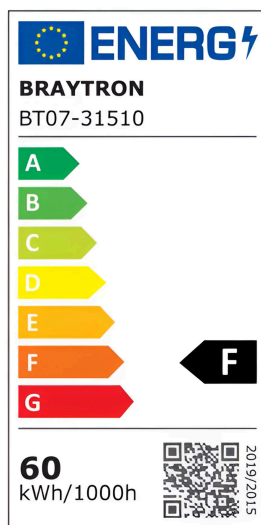

## TECHNISCHES DATENBLATT

MODELL

BT07-31510

BESCHREIBUNG

BRY-PROLINE-IPG-M-60W-4000K-IP65-WA.PROOF LIGHT

BRAYTRON SRL

MUNICIPIUL BUCUREȘTI, SECTOR 6, BLD. IULIU MANIU, NR.616, CORP B, ET.1,BUCUREȘTI,Sector 6(RO)  
info@braytron.com  
www.braytron.com

## Allgemeine Merkmale

Modell	: BT07-31510
Hauptkategorie	: Außenbeleuchtung
Unterkategorie	: Wasserdichte LED-Leuchte
Typ	: Waterproof
Gehäusefarbe	: White
Lampentyp/Form	: Non-Directional
Dimmbar	: Not-Dimmable
Lichtquelle	: LED
Garantie	: 2 Years
Klasse	: CLASS II
IP (Schutzart)	: IP65

## Product Characteristics

Leistung	: 60
Farbtemperatur	: 4000K
Effektive Lumen	: 6300
Farbwiedergabeindex (CRI)	: $\geq 80$
Energieeffizienzklasse	: F
Lichtabstrahlwinkel	: 120°