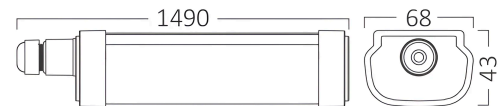

Braytron

TECHNISCHES DATENBLATT

MODELL

BT07-31510

BESCHREIBUNG

BRY-PROLINE-IPG-M-60W-4000K-IP65-WA.PROOF LIGHT

BRAYTRON SRL

MUNICIPIUL BUCUREȘTI, SECTOR 6, BLD. IULIU MANIU, NR.616, CORP B, ET.1,BUCUREȘTI,Sector 6(RO)
info@braytron.com
www.braytron.com

Pagina 1 din 2