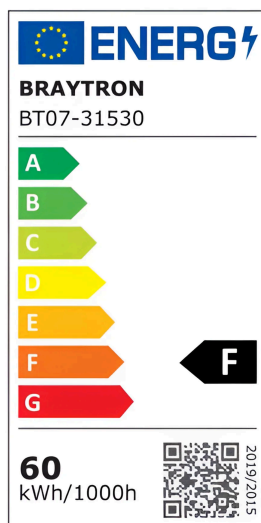

Braytron

TECHNISCHES DATENBLATT

MODELL

BT07-31580

BESCHREIBUNG

BRY-PROLINE-IPG-M-60W-3IN1-IP65-WATERPROOF LIGHT

Braytron

PROLINE IPG M
WATERPROOF LIGHT

Model No:
BT07-31580

60w - 6300lm

- 3 CCT (3000K, 4000K, 6500K)
- Beam angle: 120°
- Linkable: Max Up To 4 PCS
- 220-240V

LED
IP65

PROLINE IPG M
LED WATERPROOF LIGHT

1490

BRAYTRON SRL

MUNICIPIUL BUCUREȘTI, SECTOR 6, BLD. IULIU MANIU, NR.616, CORP B, ET.1,BUCUREȘTI,Sector 6(RO)
info@braytron.com
www.braytron.com

Pagina 1 din 2

Allgemeine Merkmale

Modell	: BT07-31580
Hauptkategorie	: Außenbeleuchtung
Unterkategorie	: Wasserdichte LED-Leuchte
Gehäusefarbe	: White
Dimmbar	: Not-Dimmable
Lichtquelle	: LED
Garantie	: 2 Years
Klasse	: CLASS II
IP (Schutzart)	: IP65

Product Characteristics

Leistung	: 60
Farbtemperatur	: 3IN1
Effektive Lumen	: 6600
Farbwiedergabeindex (CRI)	: ≥ 80
Energieeffizienzklasse	: E
Lichtabstrahlwinkel	: 120°

Elektrische Eigenschaften

Lebensdauer	: 20000 h
Spannung	: 220-240V 50/60Hz
Leistungsfaktor	: $>0,9$
Material	: PC+PC
Arbeitstemperatur	: -20°C ~ +40°C