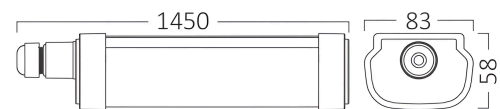

Braytron

TECHNISCHES DATENBLATT

MODELL

BT07-61510

BESCHREIBUNG

BRY-PROLINE-IPG-B-85W-4000K-IP65-WA.PROOF LIGHT

BRAYTRON SRL

MUNICIPIUL BUCUREȘTI, SECTOR 6, BLD. IULIU MANIU, NR.616, CORP B, ET.1,BUCUREȘTI, Sector 6(RO)

info@braytron.com

www.braytron.com

Pagina 1 din 2