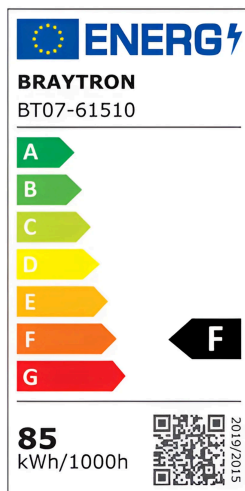

## TECHNISCHES DATENBLATT

MODELL

BT07-61510

BESCHREIBUNG

BRY-PROLINE-IPG-B-85W-4000K-IP65-WA.PROOF LIGHT

BRAYTRON SRL

MUNICIPIUL BUCUREȘTI, SECTOR 6, BLD. IULIU MANIU, NR.616, CORP B, ET.1,BUCUREȘTI, Sector 6(RO)

## Allgemeine Merkmale

Modell	: BT07-61510
Hauptkategorie	: Außenbeleuchtung
Unterkategorie	: Wasserdichte LED-Leuchte
Typ	: Waterproof
Gehäusefarbe	: White
Lampentyp/Form	: Non-Directional
Dimmbar	: Not-Dimmable
Lichtquelle	: LED
Garantie	: 2 Years
Klasse	: CLASS II
IP (Schutzart)	: IP65

## Product Characteristics

Leistung	: 85
Farbtemperatur	: 4000K
Effektive Lumen	: 8800
Farbwiedergabeindex (CRI)	: $\geq 80$
Energieeffizienzklasse	: F
Lichtabstrahlwinkel	: 120°