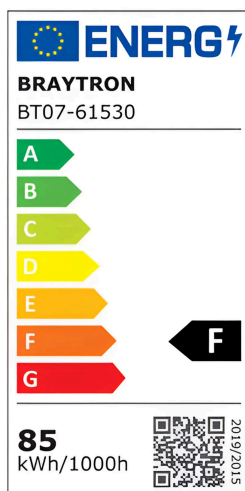

Braytron

TECHNISCHES DATENBLATT

MODELL

BT07-61530

BESCHREIBUNG

BRY-PROLINE-IPG-B-85W-6500K-IP65-WA.PROOF LIGHT

BRAYTRON SRL

MUNICIPIUL BUCUREȘTI, SECTOR 6, BLD. IULIU MANIU, NR.616, CORP B, ET.1,BUCUREȘTI, Sector 6(RO)

info@braytron.com

www.braytron.com

Pagina 1 din 2

Allgemeine Merkmale

Modell	: BT07-61530
Hauptkategorie	: Außenbeleuchtung
Unterkategorie	: Wasserdichte LED-Leuchte
Typ	: Waterproof
Gehäusefarbe	: White
Lampentyp/Form	: Non-Directional
Dimmbar	: Not-Dimmable
Lichtquelle	: LED
Garantie	: 2 Years
Klasse	: CLASS II
IP (Schutzart)	: IP65

Product Characteristics

Leistung	: 85
Farbtemperatur	: 6500K
Effektive Lumen	: 8800
Farbwiedergabeindex (CRI)	: ≥ 80
Energieeffizienzklasse	: F
Lichtabstrahlwinkel	: 120°

Elektrische Eigenschaften

Lebensdauer	: 20000 h
Spannung	: 220-240V 50/60Hz
Leistungsfaktor	: $>0,5$
Material	: PC+PC
Arbeitstemperatur	: $-20^{\circ}\text{C} \sim +40^{\circ}\text{C}$