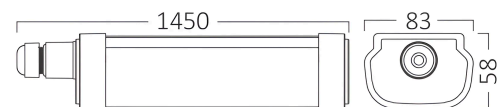

Braytron

TECHNISCHES DATENBLATT

MODELL

BT07-61530

BESCHREIBUNG

BRY-PROLINE-IPG-B-85W-6500K-IP65-WA.PROOF LIGHT

BRAYTRON SRL

MUNICIPIUL BUCUREȘTI, SECTOR 6, BLD. IULIU MANIU, NR.616, CORP B, ET.1,BUCUREȘTI, Sector 6(RO)

info@braytron.com

www.braytron.com

Pagina 1 din 2