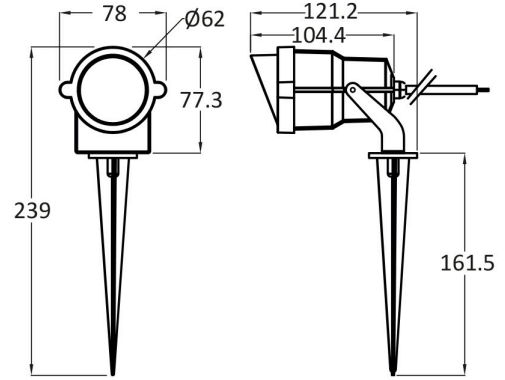

BRAYTRON SRL

MUNICIPIUL BUCUREȘTI, SECTOR 6, BLD. IULIU MANIU, NR.616, CORP B, ET.1,BUCUREȘTI, Sector 6(RO)
info@braytron.com
www.braytron.com

Sayfa 1 / 2