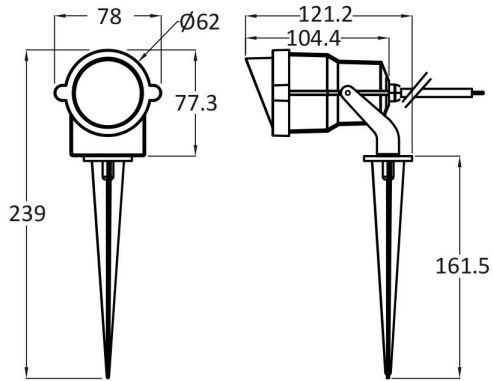

BRAYTRON SRL

MUNICIPIUL BUCUREȘTI, SECTOR 6, BLD. IULIU MANIU, NR.616, CORP B, ET.1,BUCUREȘTI, Sector 6(RO)
info@braytron.com
www.braytron.com

Sayfa 1 / 2