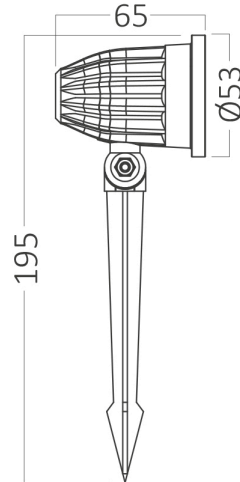

Braytron

TEKNIK VERI SAYFASI

MODEL

BT25-00201

AÇIKLAMA

BRY-SPOTLUX-PLS-7W-BLC-3000K-IP65-LED SPIKE LIGHT

IP65

BRAYTRON SRL

MUNICIPIUL BUCUREȘTI, SECTOR 6, BLD. IULIU MANIU, NR.616, CORP B, ET.1,BUCUREȘTI, Sector 6(RO)
info@braytron.com
www.braytron.com

Sayfa 1 / 2

Genel Özellikler

Model No	: BT25-00201
Üst Kategori	: Dış Mekan Aydınlatma
Alt Kategori	: Toprak Kazıklı Spot
Tür	: Spike
Gövde Rengi	: Black
Lamba Şekli	: Non-Directional
Kısılabılır	: Not-Dimmable
Işık Kaynağı	: LED
Garanti	: 2 Years
Class	: CLASS II
IP	: IP65

Ürün Özellikleri

Watt Gücü	: 7
Renk Sıcaklığı	: 3000K
Quse Lümen	: 700
Renk Geriverim İndeksi (CRI)	: ≥ 80
Enerji Verimlilik Seviyesi	: F
Işın Açısı	: 60°

Elektriksel Özellikler

Lifetime	: 20000 h
Voltaj	: 220-240V 50/60Hz
Güç Faktörü	: $>0,5$
Material	: PA+PC
Çalışma Sıcaklığı	: -20°C ~ +40°C

Ölçüler & Ağırlık

Çap	: 53 mm
Ürün Uzunluğu	: 65 mm
Ürün Yüksekliği	: 195 mm
Ürün Ağırlığı	: 90 gr

Paketleme Bilgileri

Net Ağırlık	: 2,7 kgs
Brüt Ağırlık	: 4 kgs
Koli Adet Bilgisi	: 30
Uzunluk	: 33,5 cm
Genişlik	: 32,5 cm
Yükseklik	: 20 cm
Barkod	: 5949097747069