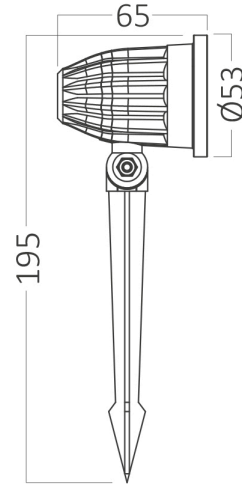

Braytron

TEKNİK VERİ SAYFASI

MODEL

BT25-00231

AÇIKLAMA

BRY-SPOTLUX-PLS-7W-BLC-6500K-IP65-LED SPIKE LIGHT

BRAYTRON SRL

MUNICIPIUL BUCUREȘTI, SECTOR 6, BLD. IULIU MANIU, NR.616, CORP B, ET.1,BUCUREȘTI, Sector 6(RO)
info@braytron.com
www.braytron.com

Sayfa 1 / 2

Genel Özellikler

Model No	: BT25-00231
Üst Kategori	: Dış Mekan Aydınlatma
Alt Kategori	: Toprak Kazıklı Spot
Tür	: Spike
Gövde Rengi	: Black
Lamba Şekli	: Non-Directional
Kısılabilir	: Not-Dimmable
Işık Kaynağı	: LED
Garanti	: 2 Years
Class	: CLASS II
IP	: IP65

Ürün Özellikleri

Watt Gücü	: 7
Renk Sıcaklığı	: 6500K
Quse Lümen	: 700
Renk Geriverim İndeksi (CRI)	: ≥ 80
Enerji Verimlilik Seviyesi	: F
Işın Açısı	: 60°

Elektriksel Özellikler

Lifetime	: 20000 h
Voltaj	: 220-240V 50/60Hz
Güç Faktörü	: $>0,5$
Material	: PA+PC
Çalışma Sıcaklığı	: -20°C ~ +40°C

Ölçüler & Ağırlık

Çap	: 53 mm
Ürün Uzunluğu	: 65 mm
Ürün Yüksekliği	: 195 mm
Ürün Ağırlığı	: 90 gr

Paketleme Bilgileri

Net Ağırlık	: 2,7 kgs
Brüt Ağırlık	: 4 kgs
Koli Adet Bilgisi	: 30
Uzunluk	: 33,5 cm
Genişlik	: 32,5 cm
Yükseklik	: 20 cm
Barkod	: 5949097747076