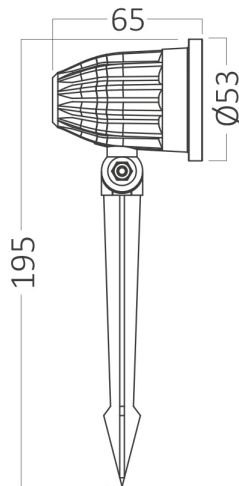

Braytron

TEKNIK VERI SAYFASI

MODEL

BT25-00251

AÇIKLAMA

BRY-SPOTLUX-PLS-7W-BLC-GRN-IP65-LED SPIKE LIGHT

BRAYTRON SRL

MUNICIPIUL BUCUREȘTI, SECTOR 6, BLD. IULIU MANIU, NR.616, CORP B, ET.1,BUCUREȘTI, Sector 6(RO)
info@braytron.com
www.braytron.com

Sayfa 1 / 2

Genel Özellikler

Model No	: BT25-00251
Üst Kategori	: Dış Mekan Aydınlatma
Alt Kategori	: Toprak Kazıklı Spot
Tür	: Spike
Gövde Rengi	: Black
Lamba Şekli	: Non-Directional
Kısılabılır	: Not-Dimmable
Işık Kaynağı	: LED
Garanti	: 2 Years
Class	: CLASS II
IP	: IP65

Ürün Özellikleri

Watt Gücü	: 7
Renk Sıcaklığı	: Green
Renk Geriverim İndeksi (CRI)	: ≥ 80
Işın Açısı	: 60°

Elektriksel Özellikler

Lifetime	: 20000 h
Voltaj	: 220-240V 50/60Hz
Güç Faktörü	: $>0,5$
Material	: PA+PC
Çalışma Sıcaklığı	: -20°C ~ +40°C

Ölçüler & Ağırlık

Çap	: 53 mm
Ürün Uzunluğu	: 65 mm
Ürün Yüksekliği	: 195 mm
Ürün Ağırlığı	: 90 gr

Paketleme Bilgileri

Net Ağırlık	: 2,7 kgs
Brüt Ağırlık	: 4 kgs
Koli Adet Bilgisi	: 30
Uzunluk	: 33,5 cm
Genişlik	: 32,5 cm
Yükseklik	: 20 cm
Barkod	: 5949097747083