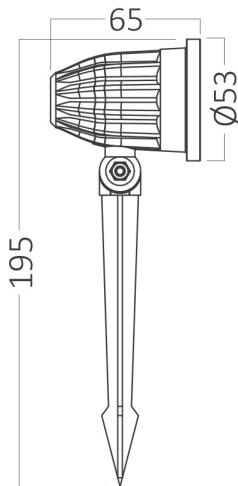

Braytron

TEKNIK VERI SAYFASI

MODEL

BT25-00271

AÇIKLAMA

BRY-SPOTLUX-PLS-7W-BLC-AMB-IP65-LED SPIKE LIGHT

IP65

BRAYTRON SRL

MUNICIPIUL BUCUREȘTI, SECTOR 6, BLD. IULIU MANIU, NR.616, CORP B, ET.1,BUCUREȘTI, Sector 6(RO)
info@braytron.com
www.braytron.com

Sayfa 1 / 2

Genel Özellikler

Model No	: BT25-00271
Üst Kategori	: Dış Mekan Aydınlatma
Alt Kategori	: Toprak Kazıklı Spot
Tür	: Spike
Gövde Rengi	: Black
Lamba Şekli	: Non-Directional
Kısılabılır	: Not-Dimmable
Işık Kaynağı	: LED
Garanti	: 2 Years
Class	: CLASS II
IP	: IP65

Ürün Özellikleri

Watt Gücü	: 7
Renk Sıcaklığı	: Amber
Renk Geriverim İndeksi (CRI)	: ≥ 80
Işın Açısı	: 60°

Elektriksel Özellikler

Lifetime	: 20000 h
Voltaj	: 220-240V 50/60Hz
Güç Faktörü	: $>0,5$
Material	: PA+PC
Çalışma Sıcaklığı	: -20°C ~ +40°C

Ölçüler & Ağırlık

Çap	: 53 mm
Ürün Uzunluğu	: 65 mm
Ürün Yüksekliği	: 195 mm
Ürün Ağırlığı	: 90 gr

Paketleme Bilgileri

Net Ağırlık	: 2,7 kgs
Brüt Ağırlık	: 4 kgs
Koli Adet Bilgisi	: 30
Uzunluk	: 33,5 cm
Genişlik	: 32,5 cm
Yükseklik	: 20 cm
Barkod	: 5949097749506