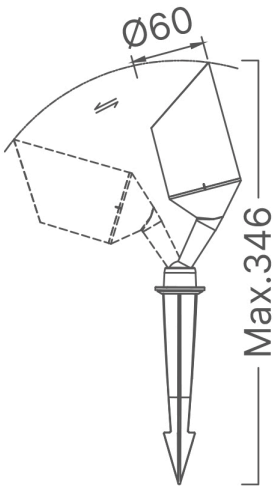

Braytron

TEKNIK VERI SAYFASI

MODEL

BT25-00351

AÇIKLAMA

BRY-SPOTLUX-GU10-GRY-PLS-IP65-LED SPIKE LIGHT

IP65

BRAYTRON SRL

MUNICIPIUL BUCUREȘTI, SECTOR 6, BLD. IULIU MANIU, NR.616, CORP B, ET.1,BUCUREȘTI, Sector 6(RO)
info@braytron.com
www.braytron.com

Sayfa 1 / 2

Genel Özellikler

Model No	: BT25-00351
Üst Kategori	: Dış Mekan Aydınlatma
Alt Kategori	: Toprak Kazıklı Spot
Tür	: Spike
Gövde Rengi	: Black
Işık Kaynağı	: Socket
Soket	: GU10
Garanti	: 2 Years
Class	: CLASS II
IP	: IP65

Ürün Özellikleri

Maks. güç	: Max.1x10 w
-----------	--------------

Elektriksel Özellikler

Voltaj	: 220-240V 50/60Hz
Material	: PC-Glass
Çalışma Sıcaklığı	: -20°C ~ +40°C

Ölçüler & Ağırlık

Çap	: 60 mm
Ürün Yüksekliği	: 346 mm
Ürün Ağırlığı	: 156 gr

Paketleme Bilgileri

Net Ağırlık	: 7,8 kgs
Brüt Ağırlık	: 10,8 kgs
Koli Adet Bilgisi	: 50
Uzunluk	: 39,5 cm
Genişlik	: 35,5 cm
Yükseklik	: 52,5 cm
Barkod	: 5949097709999

BRAYTRON SRL

MUNICIPIUL BUCUREȘTI, SECTOR 6, BLD. IULIU MANIU, NR.616, CORP B, ET.1,BUCUREȘTI, Sector 6(RO)