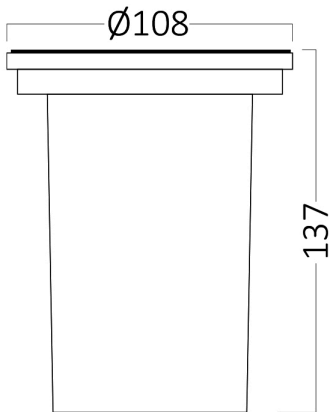

Braytron

TEKNİK VERİ SAYFASI

MODEL

BT27-00101

AÇIKLAMA

BRY-INDUS-R120-GU10-IP67-UNDERGROUND FIXTURE

BRAYTRON SRL

MUNICIPIUL BUCUREȘTI, SECTOR 6, BLD. IULIU MANIU, NR.616, CORP B, ET.1,BUCUREȘTI, Sector 6(RO)
info@braytron.com
www.braytron.com

Sayfa 1 / 2