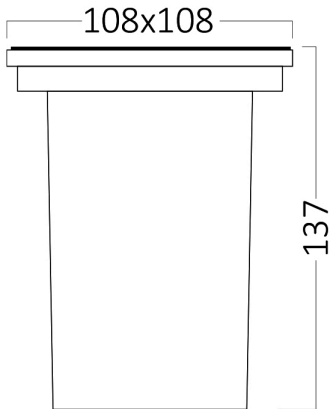

Braytron

TEKNIK VERI SAYFASI

MODEL BT27-00111

AÇIKLAMA BRY-INDUS-S120-GU10-IP67-UNDERGROUND FIXTURE

BRAYTRON SRL

MUNICIPIUL BUCUREȘTI, SECTOR 6, BLD. IULIU MANIU, NR.616, CORP B, ET.1,BUCUREȘTI, Sector 6(RO)
info@braytron.com
www.braytron.com

Sayfa 1 / 2