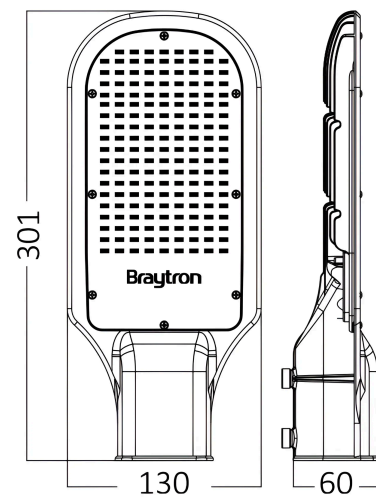

Braytron

TECHNISCHES DATENBLATT

MODELL

BT42-03032

BESCHREIBUNG

BRY-ST81-30W-GRY-220V-6500K-IP65-LED STREET LIGHT

BRAYTRON SRL

MUNICIPIUL BUCUREȘTI, SECTOR 6, BLD. IULIU MANIU, NR.616, CORP B, ET.1,BUCUREȘTI,Sector 6(RO)

info@braytron.com

www.braytron.com

Pagina 1 din 2

Allgemeine Merkmale

Modell	: BT42-03032
Hauptkategorie	: Außenbeleuchtung
Unterkategorie	: LED-Straßenleuchte
Typ	: Street
Gehäusefarbe	: Grey
Lampentyp/Form	: Non-Directional
Dimmbar	: Not-Dimmable
Lichtquelle	: LED
Garantie	: 2 Years
Klasse	: CLASS I
IP (Schutzart)	: IP65

Product Characteristics

Leistung	: 30
Farbtemperatur	: 6500K
Effektive Lumen	: 3300
Farbwiedergabeindex (CRI)	: ≥ 70
Energieeffizienzklasse	: E
Lichtabstrahlwinkel	: 110°

Elektrische Eigenschaften

Lebensdauer	: 20000 h
Spannung	: 220-240V 50/60Hz
Leistungsfaktor	: $>0,9$
Material	: Aluminium
Arbeitstemperatur	: $-20^{\circ}\text{C} \sim +40^{\circ}\text{C}$

Dimensions & Weight

Länge	: 301 mm
Breite	: 130 mm
Höhe	: 60 mm
Gewicht	: 550 gr

Paket-Informationen

Nettogewicht	: 0,55 kgs
Bruttogewicht	: 0,7 kgs
Stückzahl pro Karton (PCS/CTN)	: 1
Länge	: 31,5 cm
Breite	: 14,5 cm
Höhe	: 9 cm
EAN-Code	: 5949097704482