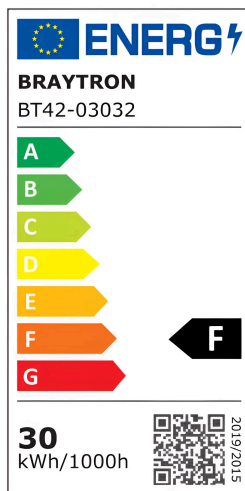

Braytron

TECHNISCHES DATENBLATT

MODELL

BT42-03032

BESCHREIBUNG

BRY-ST81-30W-GRY-220V-6500K-IP65-LED STREET LIGHT

BRAYTRON SRL

MUNICIPIUL BUCUREȘTI, SECTOR 6, BLD. IULIU MANIU, NR.616, CORP B, ET.1,BUCUREȘTI,Sector 6(RO)

info@braytron.com

www.braytron.com

Pagina 1 din 2

Allgemeine Merkmale

Modell	: BT42-03032
Hauptkategorie	: Außenbeleuchtung
Unterkategorie	: LED-Straßenleuchte
Typ	: Street
Gehäusefarbe	: Grey
Lampentyp/Form	: Non-Directional
Dimmbar	: Not-Dimmable
Lichtquelle	: LED
Garantie	: 2 Years
Klasse	: CLASS I
IP (Schutzart)	: IP65

Product Characteristics

Leistung	: 30
Farbtemperatur	: 6500K
Effektive Lumen	: 3300
Farbwiedergabeindex (CRI)	: ≥ 70
Energieeffizienzklasse	: E
Lichtabstrahlwinkel	: 110°

Elektrische Eigenschaften

Lebensdauer	: 20000 h
Spannung	: 220-240V 50/60Hz
Leistungsfaktor	: $>0,9$
Material	: Aluminium
Arbeitstemperatur	: $-20^{\circ}\text{C} \sim +40^{\circ}\text{C}$