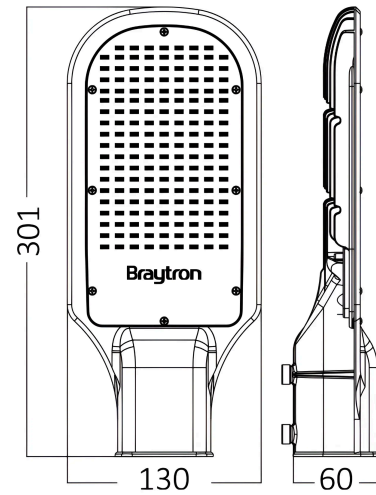

Braytron

TECHNISCHES DATENBLATT

MODELL

BT42-03032

BESCHREIBUNG

BRY-ST81-30W-GRY-220V-6500K-IP65-LED STREET LIGHT

BRAYTRON SRL

MUNICIPIUL BUCUREȘTI, SECTOR 6, BLD. IULIU MANIU, NR.616, CORP B, ET.1,BUCUREȘTI,Sector 6(RO)

info@braytron.com

www.braytron.com

Pagina 1 din 2

Allgemeine Merkmale

Modell	: BT42-03032
Hauptkategorie	: Außenbeleuchtung
Unterkategorie	: LED-Straßenleuchte
Typ	: Street
Gehäusefarbe	: Grey
Lampentyp/Form	: Non-Directional
Dimmbar	: Not-Dimmable
Lichtquelle	: LED
Garantie	: 2 Years
Klasse	: CLASS I
IP (Schutzart)	: IP65

Product Characteristics

Leistung	: 30
Farbtemperatur	: 6500K
Effektive Lumen	: 3300
Farbwiedergabeindex (CRI)	: ≥ 70
Energieeffizienzklasse	: E
Lichtabstrahlwinkel	: 110°

Elektrische Eigenschaften

Lebensdauer	: 20000 h
Spannung	: 220-240V 50/60Hz
Leistungsfaktor	: $>0,9$
Material	: Aluminium
Arbeitstemperatur	: $-20^{\circ}\text{C} \sim +40^{\circ}\text{C}$

Dimensions & Weight

Länge	: 301 mm
Breite	: 130 mm
Höhe	: 60 mm
Gewicht	: 550 gr

Paket-Informationen

Nettogewicht	: 0,55 kgs
Bruttogewicht	: 0,7 kgs
Stückzahl pro Karton (PCS/CTN)	: 1
Länge	: 31,5 cm
Breite	: 14,5 cm
Höhe	: 9 cm
EAN-Code	: 5949097704482